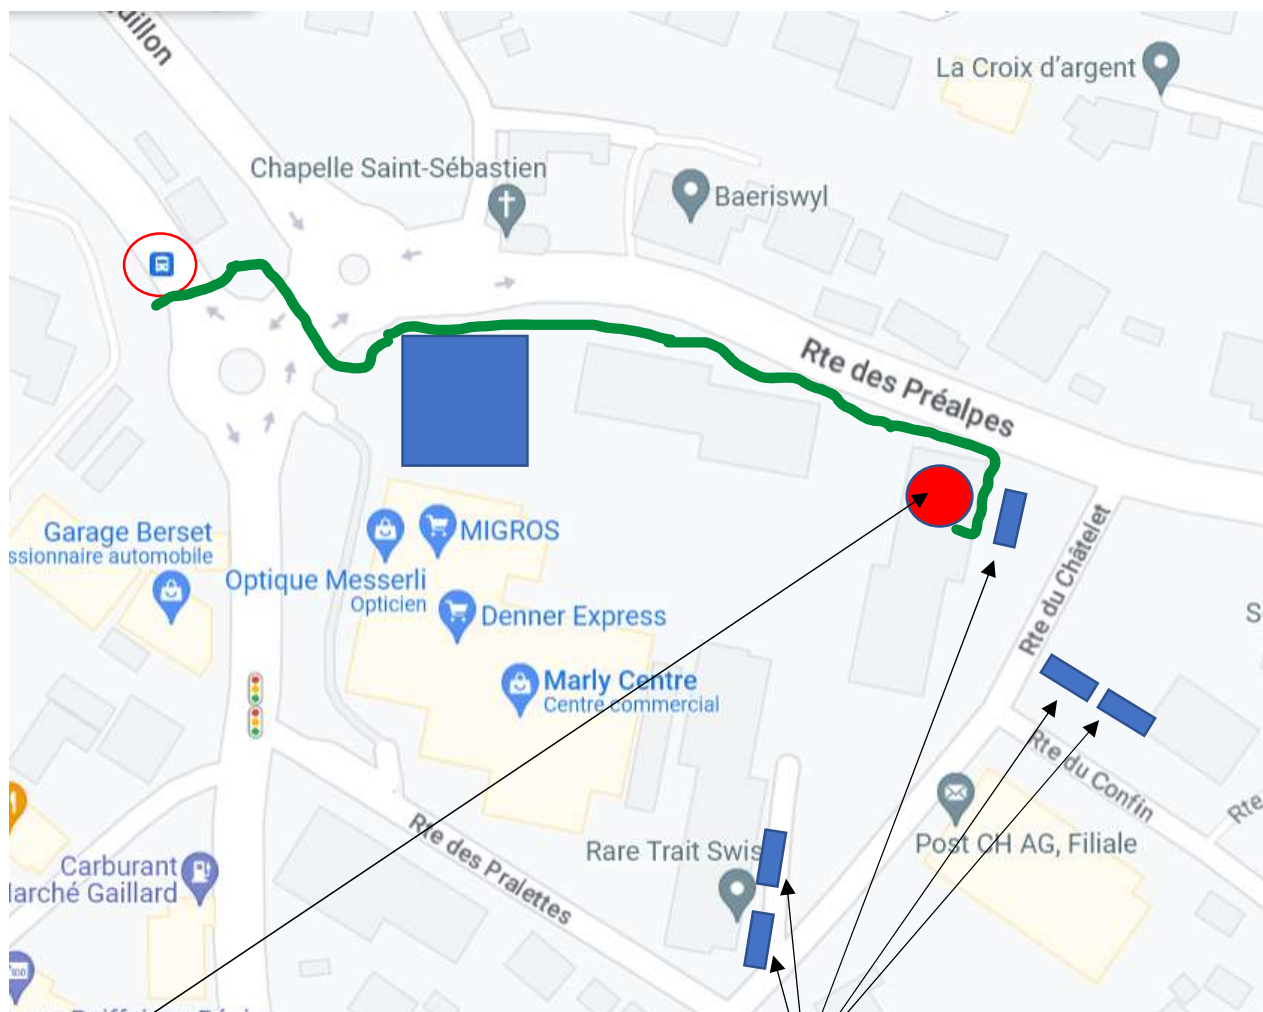

## Comment se rendre à **Le Bonheur d'être Soi** ?

**Adresse :** Melina Favre, Route des Préalpes 8, 1723 Marly

**Tel :** 079 764 19 24 – N'hésitez pas à appeler si vous êtes perdu.e.s !

**En Bus :** Arrêt « Marly Cité », suivre chemin vert.

**En voiture :** Places visiteurs (devant l'immeuble ou dans la rue)  
ou parking de la Migros (1h30 gratuit)

 = Préalpes 8, 3<sup>ème</sup> étage sur la gauche  
**Pas d'ascenseur**, en cas de mobilité réduite,  
merci de m'informer à l'avance  
pour trouver un lieu adapté.

 = Parking de la Migros (1h30 gratuite)

 = Places visiteurs